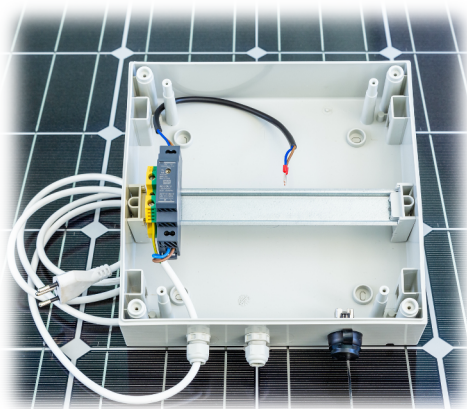

novagrid

vernetzt. unabhängig. nachhaltig.

BaseBox

Die Vorteile

- eine Box für In- oder Outdoor mit IP65 Schutz
- schneller und direkter Service Zugang mit externem RJ45 Anschluss
- ideal für Retrofit (Neu für Alt)
- kein Elektriker nötig
- kompakt und massgeschneidert
- Hutschienen Netzteil für Solar-Log integriert und angeschlossen
- 1.5 m Netzkabel mit Typ13 CH-Stecker

novagrid

vernetzt. unabhängig. nachhaltig.

Details und Lieferumfang

- Hochwertiges Kunststoffgehäuse mit transparentem Deckel
- Masse HxBxT: 250 x 256 x 140 mm
- DIN-Ausschnitt 216 mm
- Wandmontageset aussen inkl.
- Abdeckung für DIN-Ausschnitt L: 70mm
- Schutzart: IP 65
- Solar-Log Base Hutschienen Netzteil verbaut und verdrahtet L-N-PE inkl. Anschlusskabel 2m 3x0.75mm²
- PE-Klemme 2.5mm²
- 1x RJ45 aussen am Gehäuse für Solar-Log oder 4G-Router
- Kabelverschraubung M16 für Kabel Ø4-8mm für Zuleitung
- Kabelverschraubung M16 für Kabel Ø4-8mm, Reserve
- Beschriftung aussen am Gehäuse, mit Typenschild
- Beilage einer Bohrschablone mit Löcher der alten Solar-Log Generation (bei Austausch)
- RAL Farbe: Grey 7035
- Temperaturen: -10°C bis +35°C