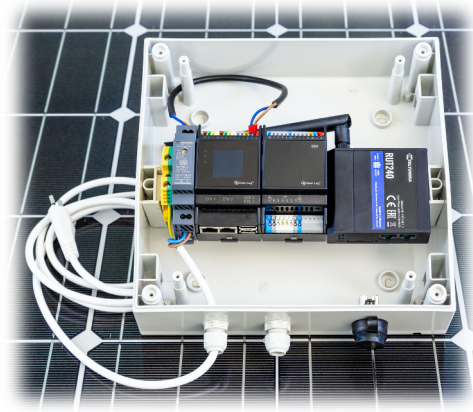

novagrid

vernetzt. unabhängig. nachhaltig.

BaseBox

Die Vorteile

- eine Box für In- oder Outdoor mit IP65 Schutz
- schneller und direkter Service Zugang mit externem RJ45 Anschluss
- ideal für Retrofit (Neu für Alt)
- kein Elektriker nötig
- kompakt und massgeschneidert
- Hutschienen Netzteil für Solar-Log integriert und angeschlossen
- 1.5 m Netzkabel mit Typ13 CH-Stecker

novagrid

vernetzt. unabhängig. nachhaltig.

Details und Lieferumfang

- Hochwertiges Kunststoffgehäuse mit transparentem Deckel
- Masse HxBxT: 250 x 256 x 140 mm
- DIN-Ausschnitt 216 mm
- Wandmontageset aussen inkl.
- Abdeckung für DIN-Ausschnitt L: 70mm
- Schutzart: IP 65
- Solar-Log Base Hutschienen Netzteil verbaut und verdrahtet L-N-PE inkl. Anschlusskabel 2m 3x0.75mm²
- PE-Klemme 2.5mm²
- 1x RJ45 aussen am Gehäuse für Solar-Log oder 4G-Router
- Kabelverschraubung M16 für Kabel Ø4-8mm für Zuleitung
- Kabelverschraubung M16 für Kabel Ø4-8mm, Reserve
- Beschriftung aussen am Gehäuse, mit Typenschild
- Beilage einer Bohrschablone mit Löcher der alten Solar-Log Generation (bei Austausch)
- RAL Farbe: Grey 7035
- Temperaturen: -10°C bis +35°C