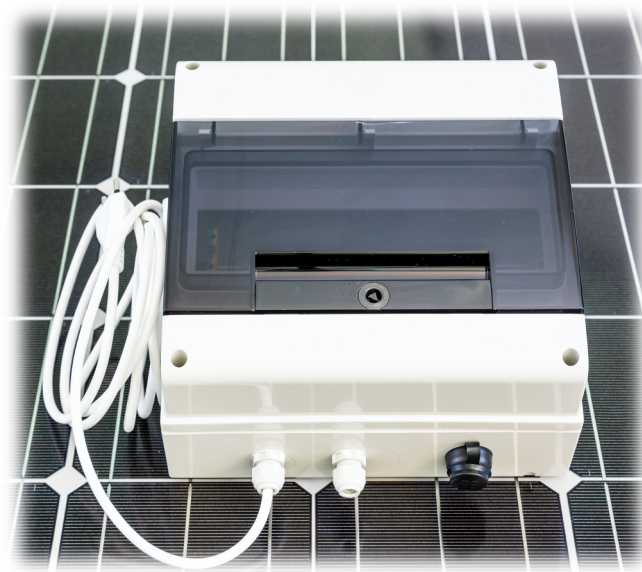

novagrid

vernetzt. unabhängig. nachhaltig.

BaseBox

Die Vorteile

- eine Box für In- oder Outdoor mit IP65 Schutz
- schneller und direkter Service Zugang mit externem RJ45 Anschluss
- ideal für Retrofit (Neu für Alt)
- kein Elektriker nötig
- kompakt und massgeschneidert
- Hutschienen Netzteil für Solar-Log integriert und angeschlossen
- 1.5 m Netzkabel mit Typ13 CH-Stecker

novagrid

vernetzt. unabhängig. nachhaltig.

Details und Lieferumfang

- Hochwertiges Kunststoffgehäuse mit transparentem Deckel
- Masse HxBxT: 250 x 256 x 140 mm
- DIN-Ausschnitt 216 mm
- Wandmontageset aussen inkl.
- Abdeckung für DIN-Ausschnitt L: 70mm
- Schutzart: IP 65
- Solar-Log Base Hutschienen Netzteil verbaut und verdrahtet L-N-PE inkl. Anschlusskabel 2m 3x0.75mm²
- PE-Klemme 2.5mm²
- 1x RJ45 aussen am Gehäuse für Solar-Log oder 4G-Router
- Kabelverschraubung M16 für Kabel Ø4-8mm für Zuleitung
- Kabelverschraubung M16 für Kabel Ø4-8mm, Reserve
- Beschriftung aussen am Gehäuse, mit Typenschild
- Beilage einer Bohrschablone mit Löcher der alten Solar-Log Generation (bei Austausch)
- RAL Farbe: Grey 7035
- Temperaturen: -10°C bis +35°C